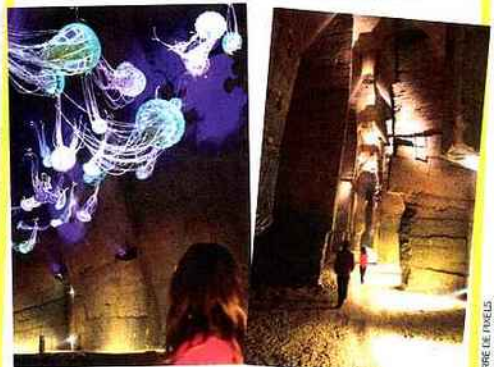

DANS LE MAINE-ET-LOIRE LES TROGLODYTES AUTREMENT

À DOUÉ-LA-FONTAINE, UNE SCÉNOGRAPHIE ENCHANTE LES CAVES DES PERRIÈRES.

TELIER DE FIVRELS

Le site des Perrières occupe une place à part dans l'univers des troglodytes. Il s'agit de galeries souterraines façonnées il y a 10 millions d'années par la mer, dont certaines culminent à 20 m de hauteur. La conjonction est rare. Cet ensemble de 4,5 ha est classé « site environnemental remarquable ». Depuis ce printemps, la scénographie « Le mystère des Faluns » renouvelle

la dimension esthétique du lieu. Le jeu des lumières accentue l'effet « cathédrale ». L'œil du visiteur atteint enfin le sommet des voûtes. Le choix des musiques conduit à une visite toute en émotions. C'est beau, mais pas seulement. Les visiteurs apprendront également beaucoup sur l'histoire géologique de ce lieu. **Anne Mabire**

Reqs. : 02 41 59 71 29 ou
www.les-perrieres.com

VOTRE SEMAINE TÉLÉ

Lundi 16 juin

TF1 ▶ 20h55 Esprits criminels, série avec Joe Mantegna. **France2 ▶ 20h45** Rizzoli & Isles : autopsie d'un meurtre, série avec Angie Harmon. **France3 ▶ 20h45** Sur l'autoroute du soleil, doc. **Canal+ ▶ 20h55** Strike back US, série avec Philip Winchester. **France5 ▶ 20h40** Nicolas Le Floch, téléfilm. **Arte ▶ 20h50** The Housemaid, film avec Jeon Do-yeon. **M6 ▶ 20h50** L'amour est dans le pré, épisode 2. **France4 ▶ 20h45** On n'est plus des pigeons ! mag. **D8 ▶ 20h50** Braveheart, film de et avec Mel Gibson. **W9 ▶ 20h50** Le Flic de San Francisco, film avec Eddie Murphy. **NT1 ▶ 20h50** L'amour est aveugle, divertissement. **TMC ▶ 20h50** L'immortel, film. **NRJ12 ▶ 20h50** Crimes à Belfort, doc. **D17 ▶ 20h50** Commissaire Moulin, 2 ép. **Gulli ▶ 20h45** Merlin, 4 ép.

Mardi 17 juin

TF1 ▶ 20h50 Football : Brésil/Mexique, Coupe du monde de la FIFA 2014. **France2 ▶ 20h45** Qui sera le prochain grand pâtissier ? présenté par Virginie Guillaume. **France3 ▶ 20h45** La Fillette du chef, téléfilm. **Canal+ ▶ 20h55** La Religieuse, film. **France5 ▶ 20h40** Écran global, doc. **Arte ▶ 20h50** Prohibition, 1 - une nation d'ivrognes, doc. **M6 ▶ 20h50** 2 nannies d'enfer, div. **France4 ▶ 20h45** Permis de conduire : l'expérience inédite, mag. **D8 ▶ 20h50** Mariés à jamais, 1re partie, téléfilm. **W9 ▶ 20h50** Les 30 ans du top 50, div. **NT1 ▶ 20h50** Donne-moi ta main, avec Amy Adams. **TMC ▶ 20h50** 90' Enquêtes, mag. **NRJ12 ▶ 20h50** Allan Quatermain et la cité de l'or perdu, film. **D17 ▶ 20h50** Menace Andromède, téléfilm. **Gulli ▶ 20h45** Barbie, rêve de danseuse étoile, film d'animation.

Mercredi 18 juin